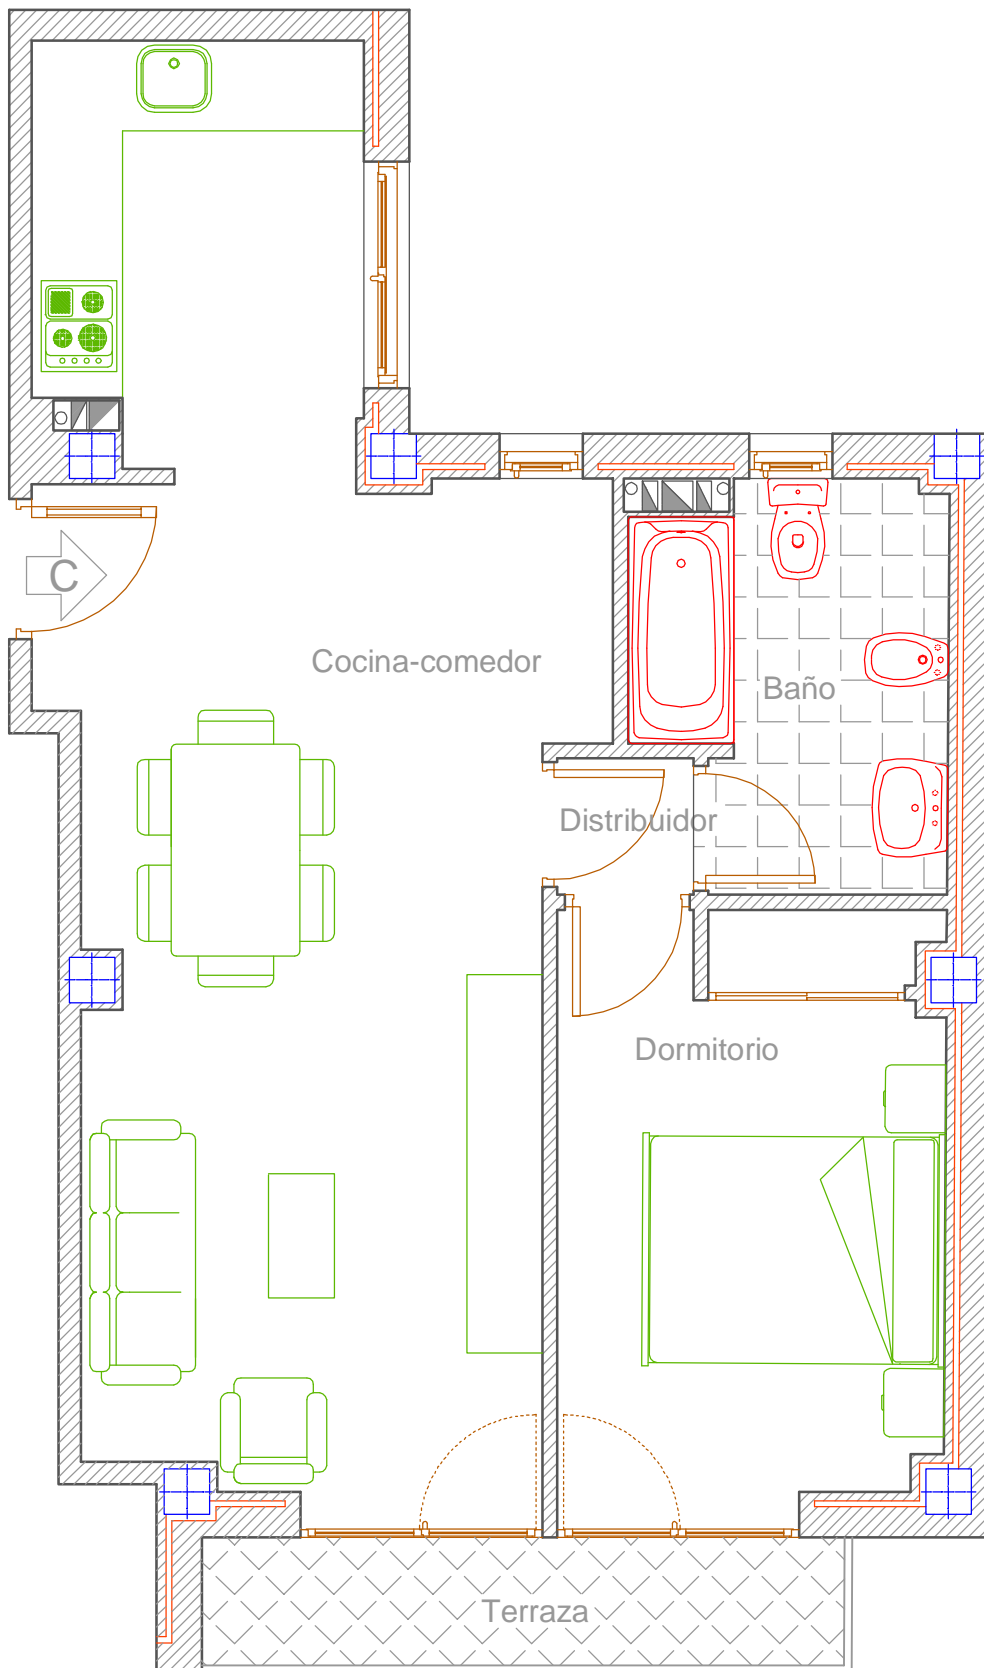

e:1/50

**APARTAMENTO TIPO C**  
Superficie: 52.58 m<sup>2</sup>