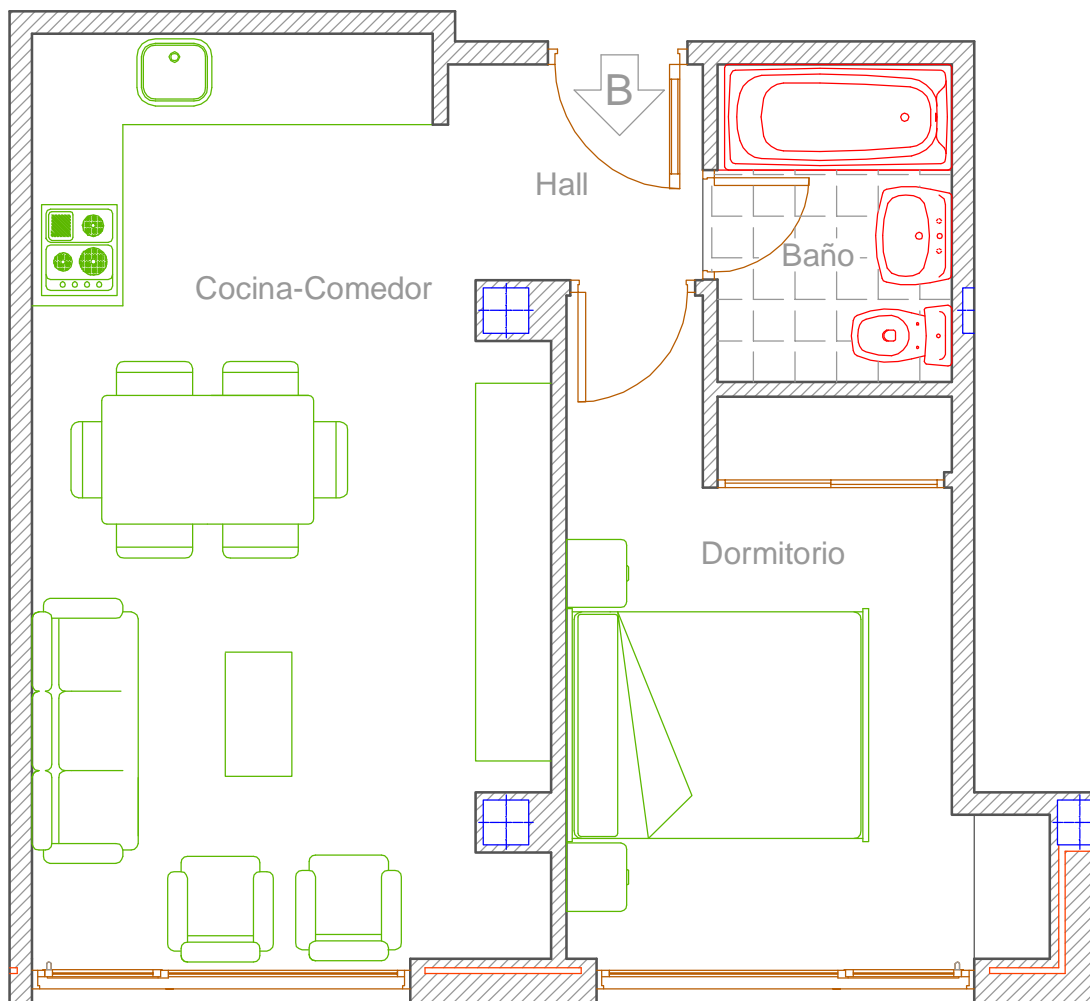

e:1/50

APARTAMENTO TIPO B

Superficie: 40.92 m²