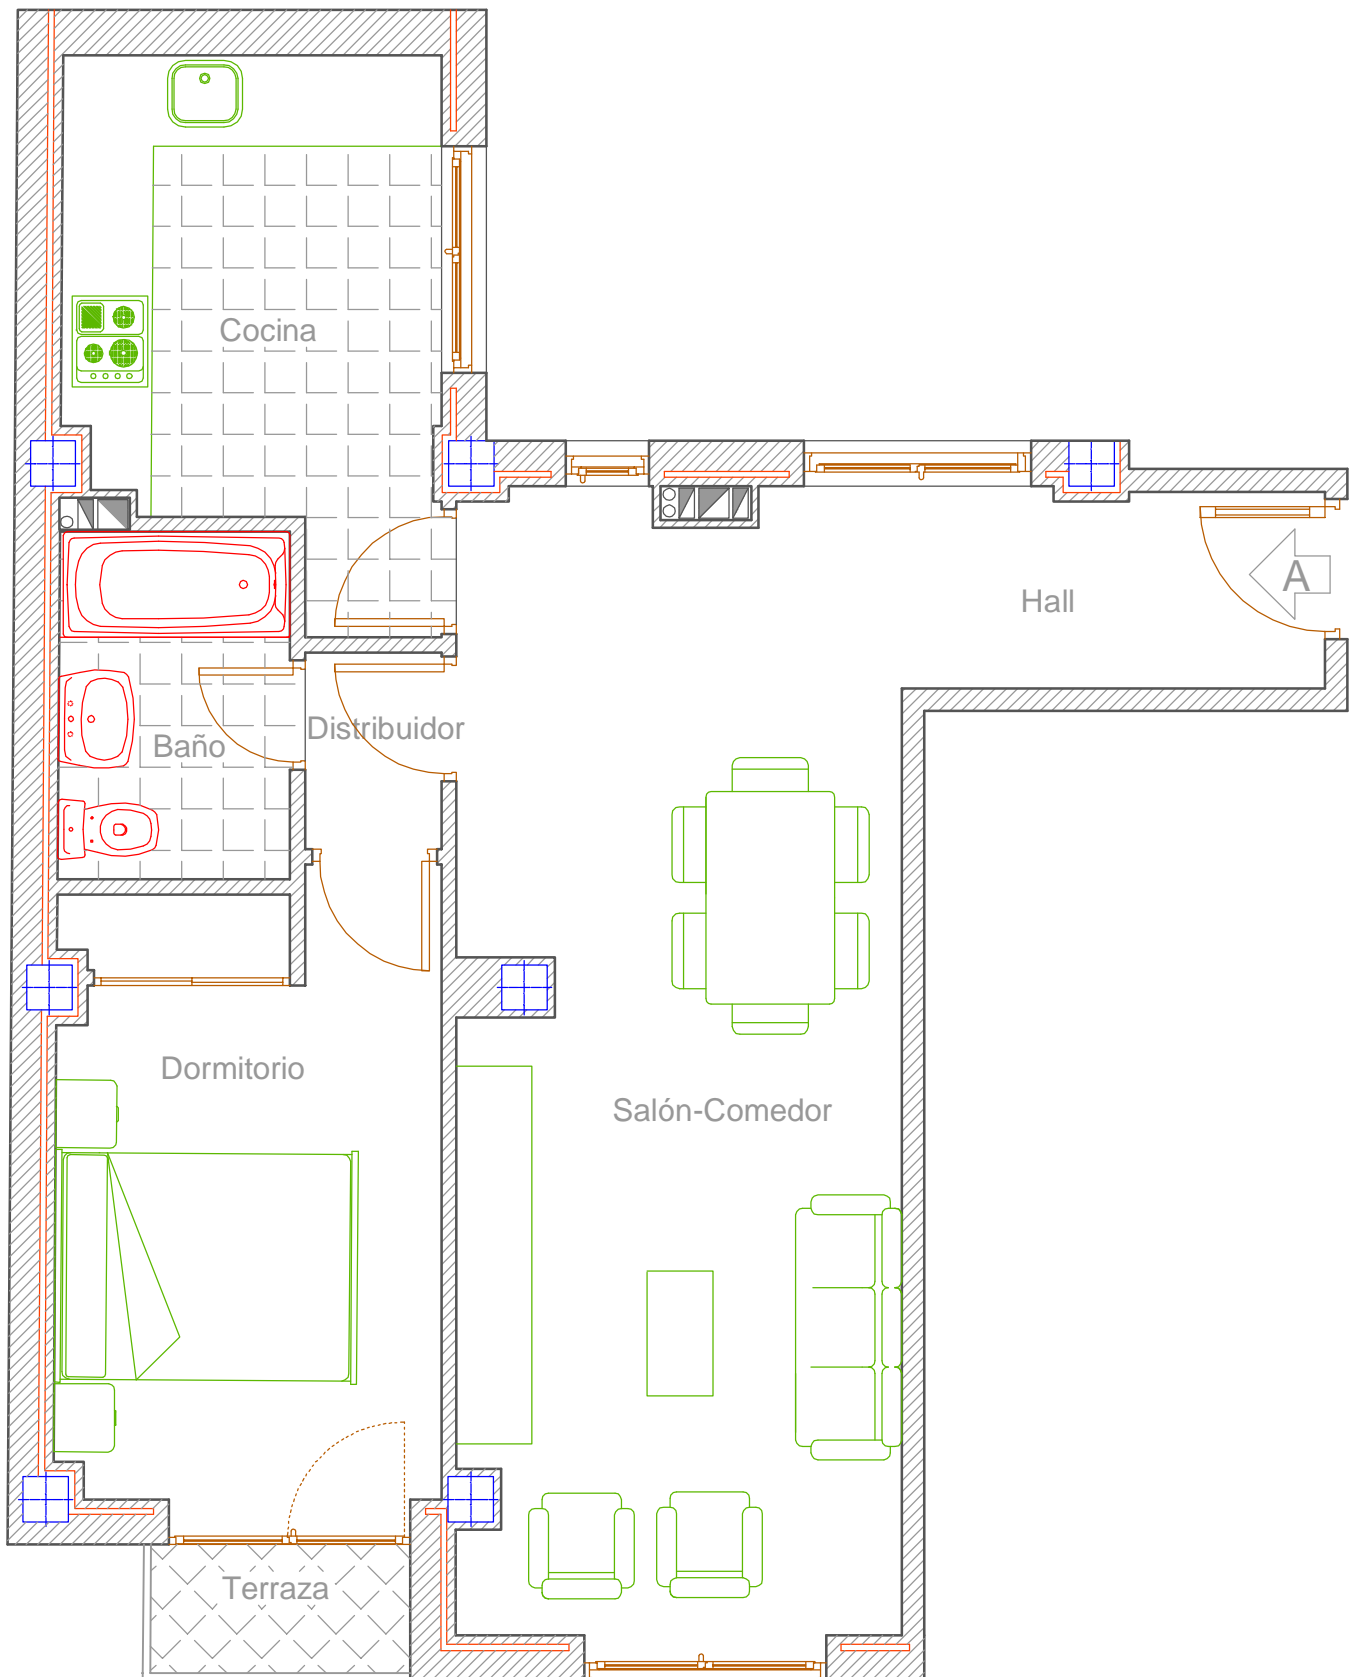

e:1/50

APARTAMENTO TIPO A
Superficie: 60.08 m²