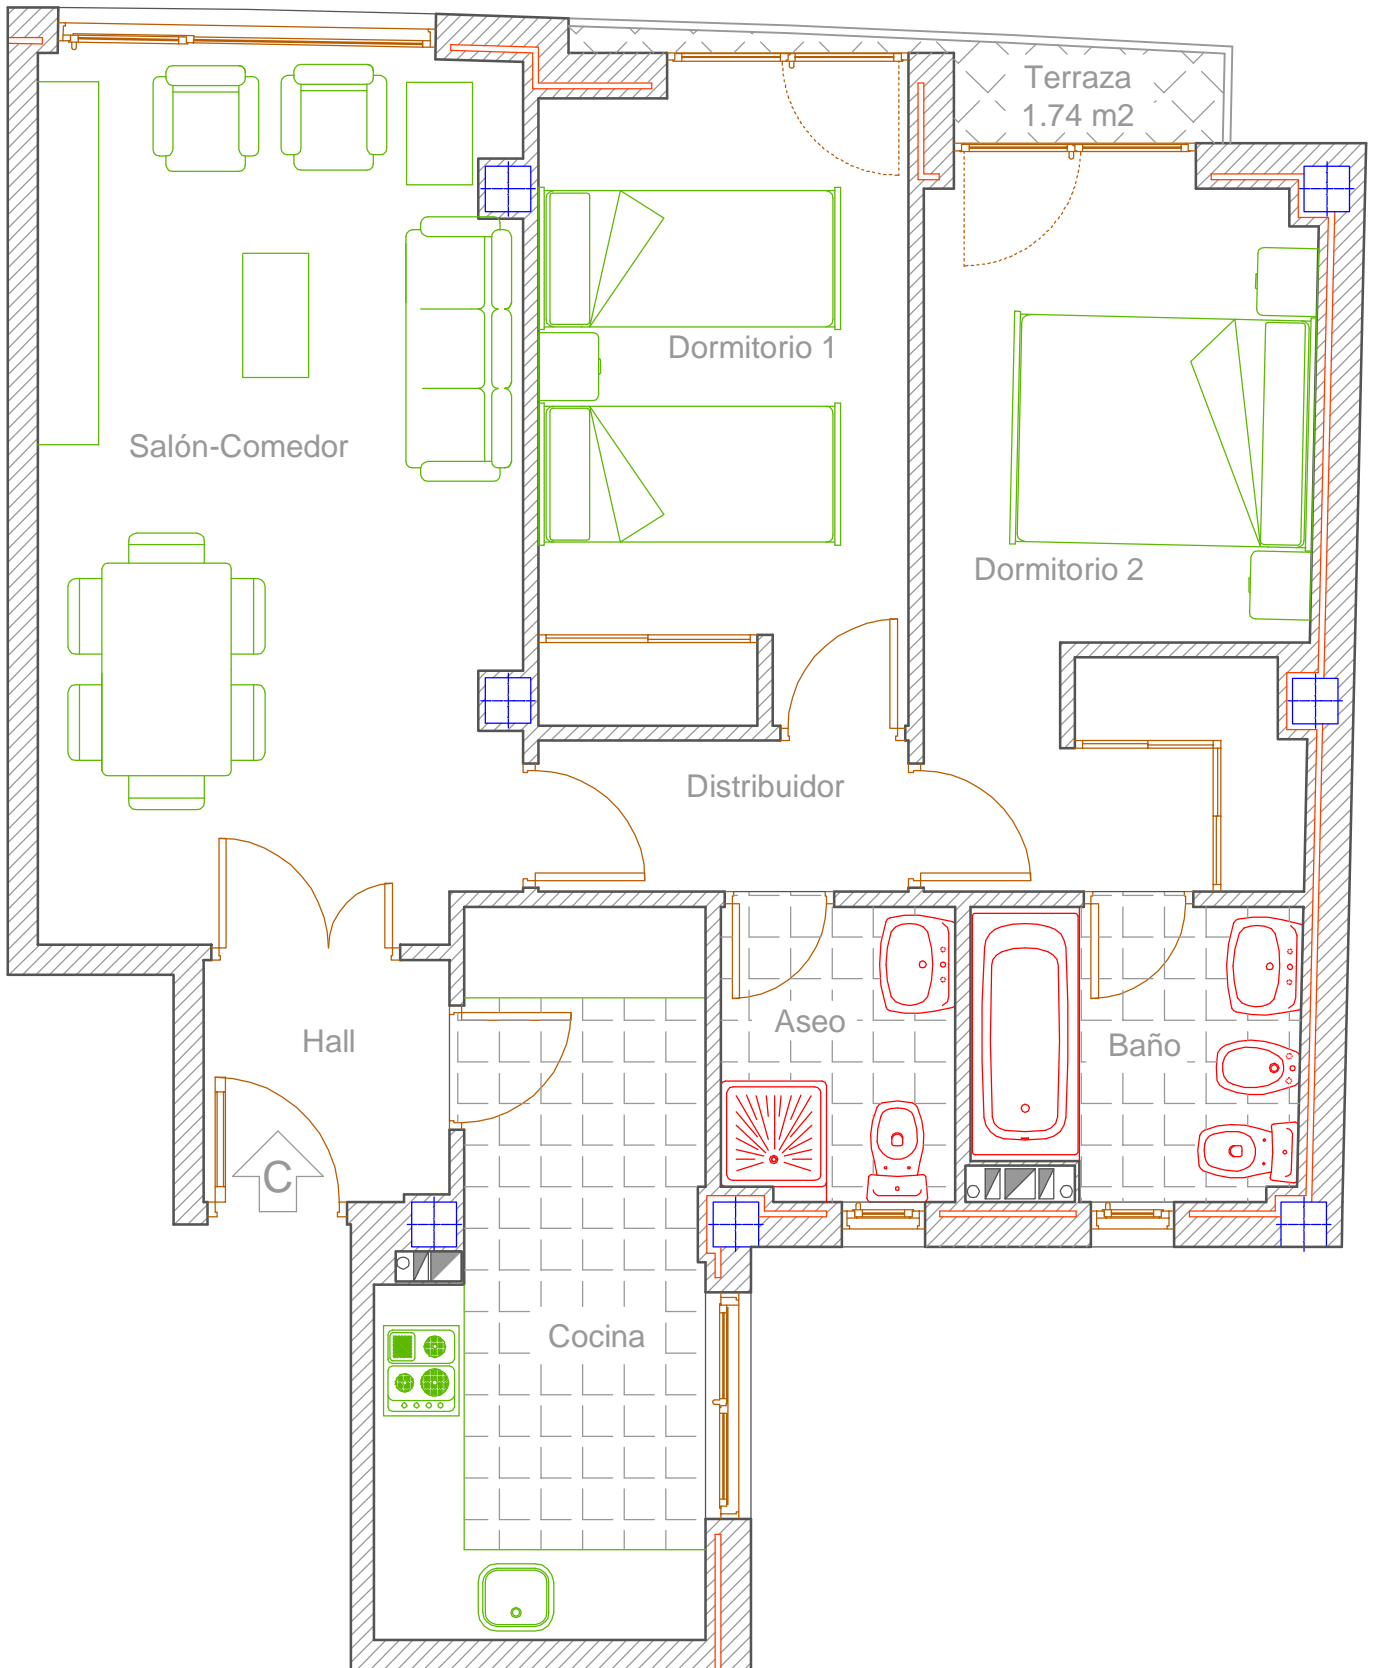

e:1/50

VIVIENDA TIPO C
Superficie: 74.44 m²