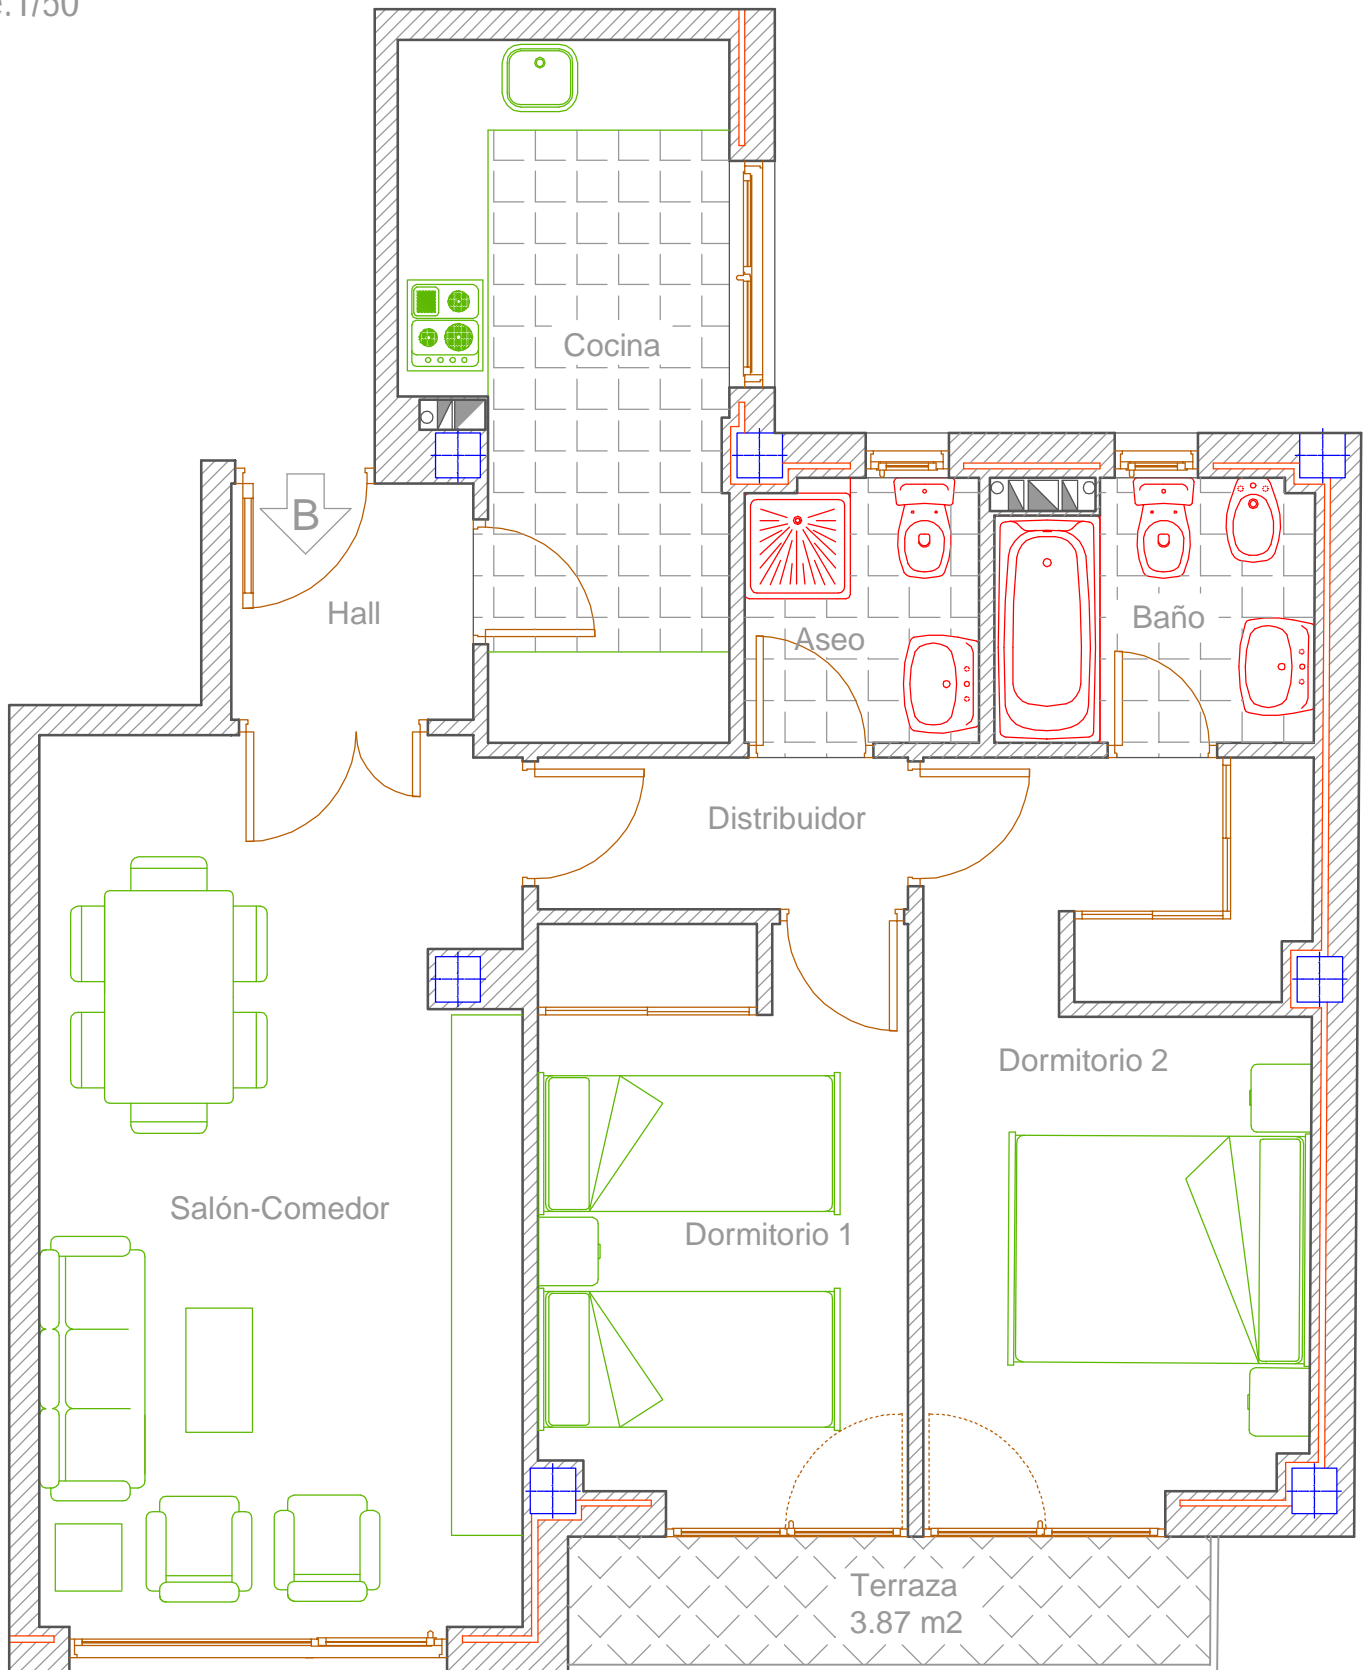

e:1/50

VIVIENDA TIPO B
Superficie: 73.82 m²