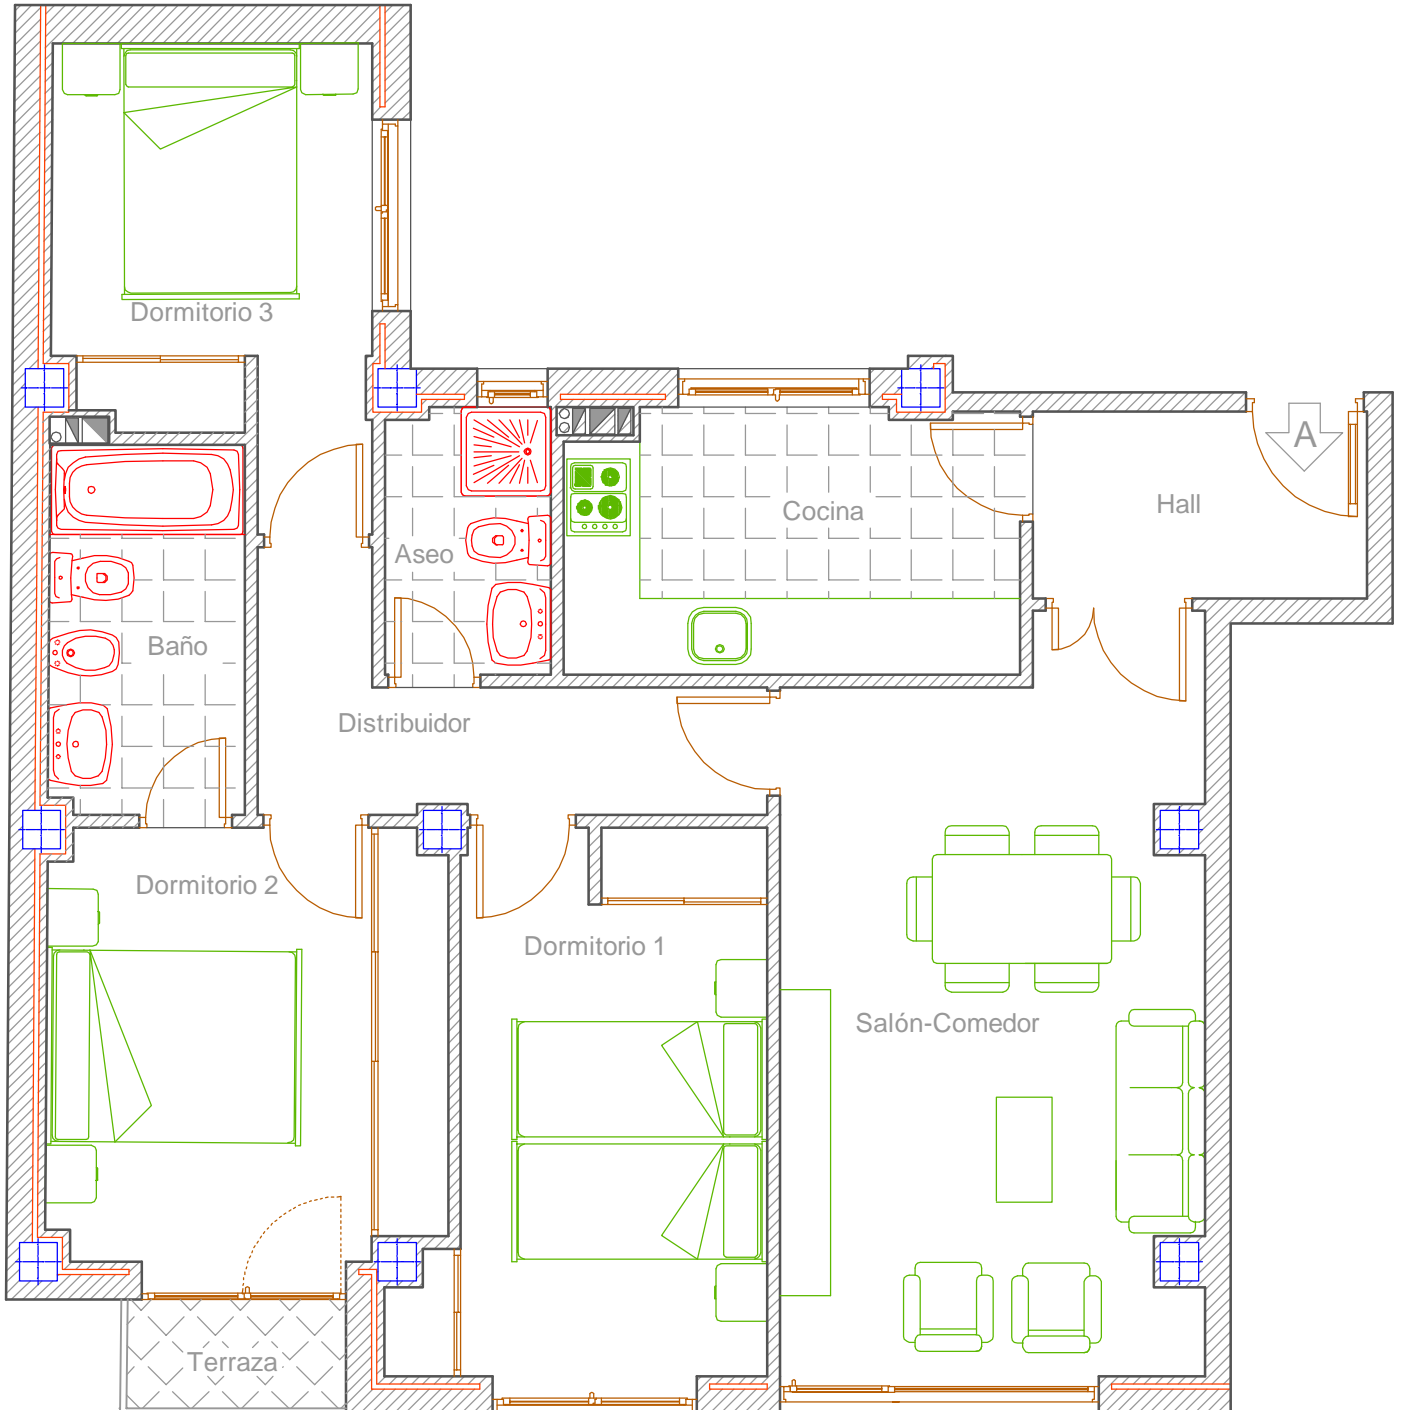

PROMOCION 18 VIVIENDAS C/28 DE SEPTIEMBRE

VIVIENDA TIPO A

Superficie: 86.01 m²